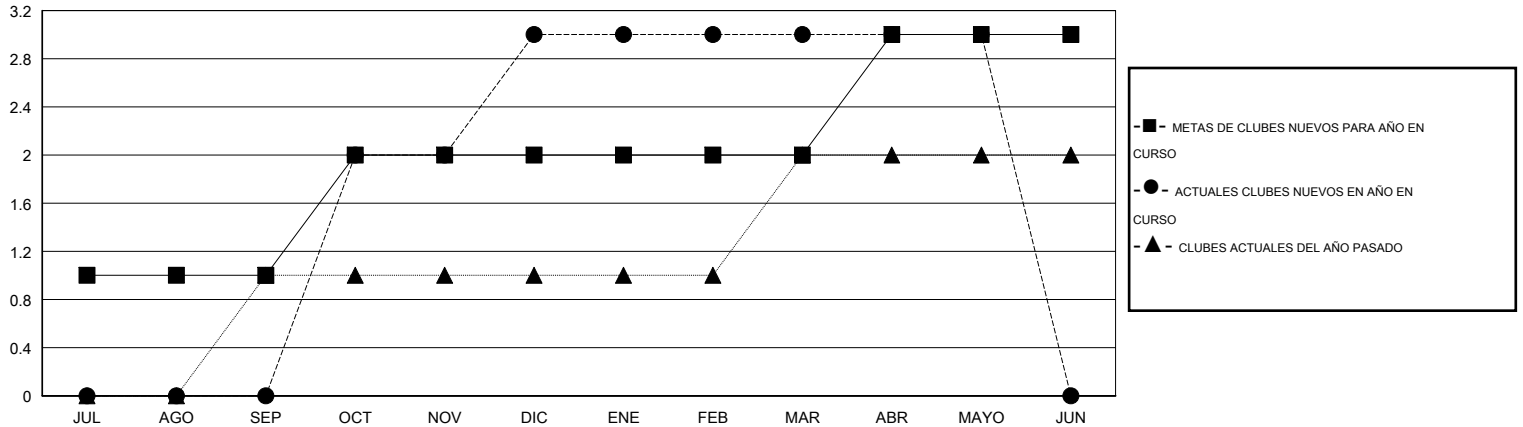

MONTHLY MEMBERSHIP PROGRESS REPORT

District M 2

Results as of: 5/31/2015

GMT: Pedro Marrello

UBICACIÓN PARAGUAY

GMT DE AE 3

Clubes					socios				
RESULTADOS DE 2014-2015					RESULTADOS DE 2014-2015				
TRIMESTRE	META DE CLUBES NUEVOS	NUEVOS CLUBES	CLUBES DADOS DE BAJA	GANANCIA/PÉRDIDA NETA	TRIMESTRE	META DE SOCIOS NUEVOS	SOCIOS FUNDADORES Y NUEVOS SOCIOS AÑADIDOS	SOCIOS DADOS DE BAJA	GANANCIA/PÉRDIDA NETA
JUL/AGO/SEP	1	0	0	0	JUL/AGO/SEP	35	33	25	8
OCT/NOV/DIC	1	3	0	3	OCT/NOV/DIC	45	98	41	57
ENE/FEB/MAR	0	0	0	0	ENE/FEB/MAR	10	0	9	-9
ABR/MAYO/JUN	1	0	0	0	ABR/MAYO/JUN	27	6	25	-19

METAS Y CIFRA ACUMULATIVA DE CLUBES NUEVOS

METAS Y CIFRA ACUMULATIVA DE SOCIOS

CLUBES DADOS DE BAJA: 0	18 CLUBS OF 43 AÑADIERON 1 O MÁS SOCIOS NUEVOS	DISTRIBUCIÓN POR SEXO
		MASCULINO 650 (57.93%)
		FEMENINO 472 (42.07%)
SOCIOS DADOS DE BAJA	CLIC AQUÍ PARA DATOS DE SALUD DE CLUB	SOCIOS EN UNIDAD FAMILIAR 382
FALLECIDOS 9		CABEZA DE FAMILIA 151
CLUB CANCELADO 0		NO ES CABEZA DE FAMILIA 231
OTRO 91		
TOTAL 100		