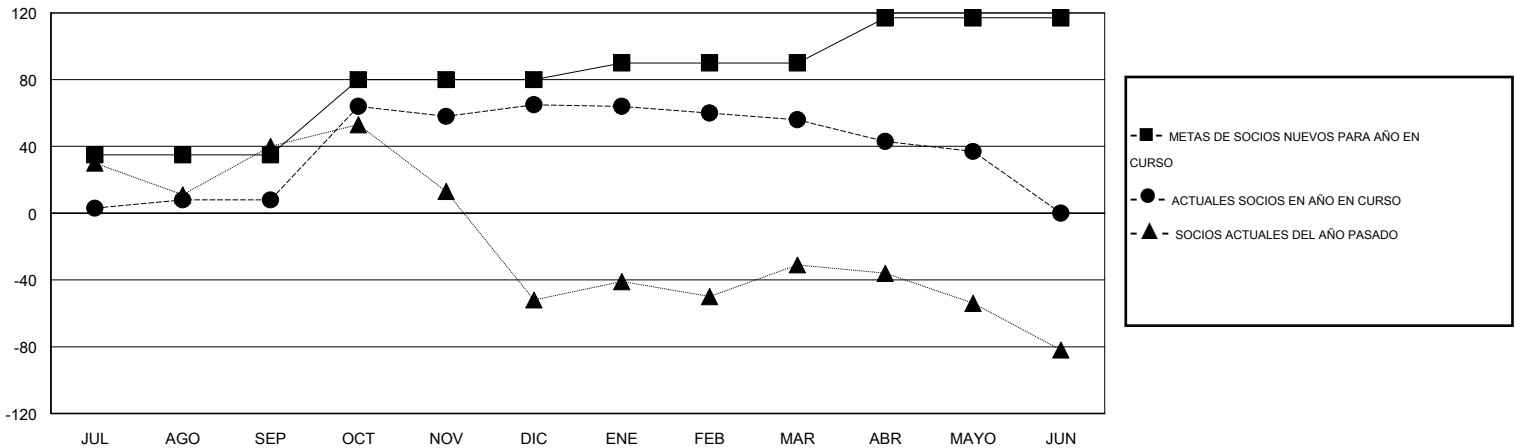

MONTHLY MEMBERSHIP PROGRESS REPORT

District M 2

Results as of: 5/31/2015

GMT: Pedro Marrello

UBICACIÓN PARAGUAY

GMT DE AE 3

Clubes					socios				
RESULTADOS DE 2014-2015					RESULTADOS DE 2014-2015				
TRIMESTRE	META DE CLUBES NUEVOS	NUEVOS CLUBES	CLUBES DADOS DE BAJA	GANANCIA/PÉRDIDA NETA	TRIMESTRE	META DE SOCIOS NUEVOS	SOCIOS FUNDADORES Y NUEVOS SOCIOS AÑADIDOS	SOCIOS DADOS DE BAJA	GANANCIA/PÉRDIDA NETA
JUL/AGO/SEP	1	0	0	0	JUL/AGO/SEP	35	33	25	8
OCT/NOV/DIC	1	3	0	3	OCT/NOV/DIC	45	98	41	57
ENE/FEB/MAR	0	0	0	0	ENE/FEB/MAR	10	0	9	-9
ABR/MAYO/JUN	1	0	0	0	ABR/MAYO/JUN	27	6	25	-19

METAS Y CIFRA ACUMULATIVA DE CLUBES NUEVOS

METAS Y CIFRA ACUMULATIVA DE SOCIOS

CLUBES DADOS DE BAJA: 0	18 CLUBS OF 43 AÑADIERON 1 O MÁS SOCIOS NUEVOS	DISTRIBUCIÓN POR SEXO
		MASCULINO 650 (57.93%)
		FEMENINO 472 (42.07%)
SOCIOS DADOS DE BAJA	CLIC AQUÍ PARA DATOS DE SALUD DE CLUB	SOCIOS EN UNIDAD FAMILIAR 382
FALLECIDOS 9		CABEZA DE FAMILIA 151
CLUB CANCELADO 0		NO ES CABEZA DE FAMILIA 231
OTRO 91		
TOTAL 100		